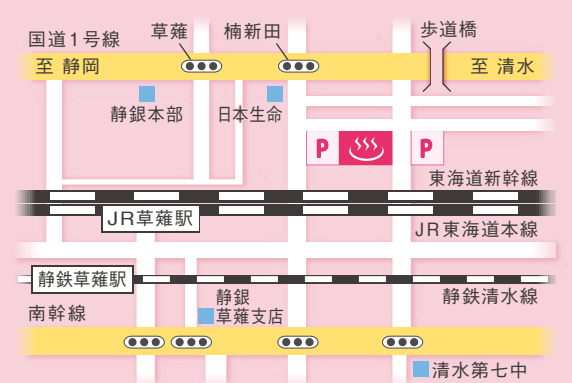

- 旨い蔵 注文口にて当クーポンをお渡し下さい。
- 当日、自動車運転をしない成人の方に1杯のご提供です。
- 当クーポンはお一人様1回につき1枚のみご利用頂けます。
- 他のサービス券、クーポン券とは併用できません。

草薙の湯 期間限定クーポン
大人1名様
同伴で お子様1名入館無料

2016年11月7日(月)～11月13日(日)まで有効

- フロントにて当クーポンをお渡し下さい。
- お子様のみでのご利用はできません。
- 当クーポンはお一人様1回につき1枚のみご利用頂けます。
- 他のサービス券、クーポン券とは併用できません。

- お得な会員料金でのご入館
- お得な入館回数券のご購入
- 貯まったポイントを入館券や商品と交換

営業時間
 【本館】〈平日・土曜〉朝10:00～夜1:00
 〈日曜・祝日〉朝 9:00～夜12:00
 (最終受付は閉館の30分前)
 【夢殿・岩盤浴】〈平日・土曜〉朝10:00～夜12:00
 〈日曜・祝日〉朝10:00～夜11:00
 (最終受付は夢殿終了の1時間前)

定休日 毎月第3水曜日
アクセス JR草薙駅より徒歩5分
 静鉄草薙駅より徒歩6分